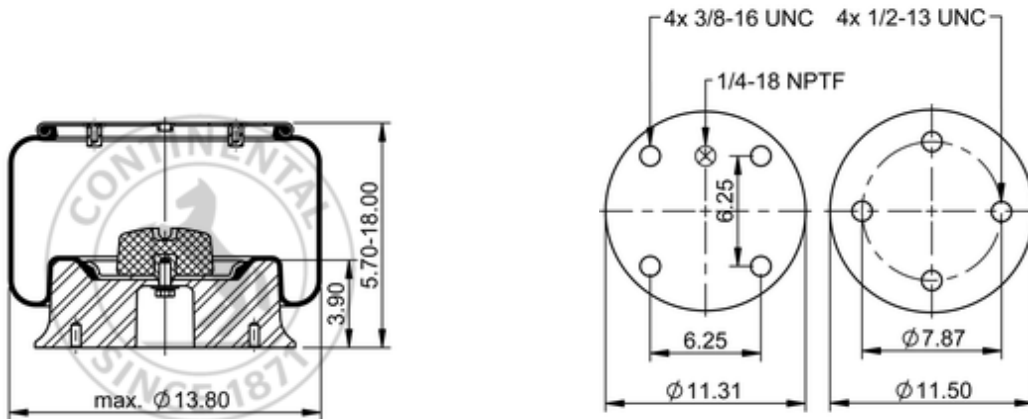

11 10.5-15 A 506
64429

	21.2 lb
	9314352
	1/2-13 UNC: max. 35 lbf ft
	1/4-18 NPTF: max. 22 lbf ft
	3/8-16 UNC: max. 20 lbf ft

Cross-reference

Firestone Style	1T19L-5
Firestone No.	W01-358-9204
Taurus	6417
Triangle	AS-8506
TRP	AS92040
Automann	1DK28L-9204