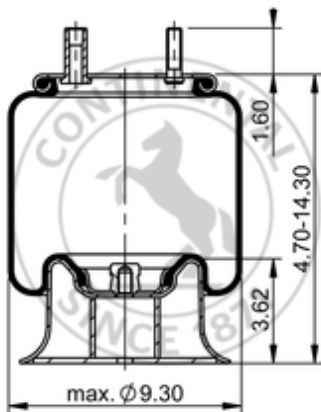

6 6.5B-11 S 054

68135

	7.4 lb
	9312900
	1/2-13 UNC: max. 35 lbf ft
	1/4-18 NPTF: max. 22 lbf ft
	3/4-16 UNF: max. 50 lbf ft

Cross-reference

Firestone Style	IT14CB-1
Firestone No.	W01-358-5298
FleetPride	AS5298
Triangle	AS-8054
TRP	AS52980
Automann	1DK10A-5298