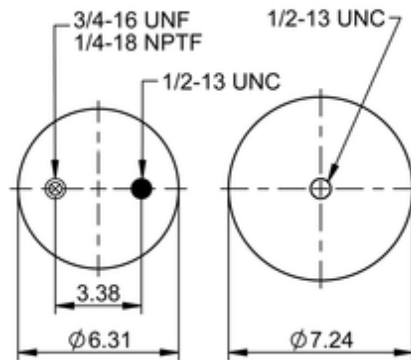

6 6.5B-11 S 054

68135

	7.4 lb
	9312900
	1/2-13 UNC: max. 35 lbf ft
	1/4-18 NPTF: max. 22 lbf ft
	3/4-16 UNF: max. 50 lbf ft

Cross-reference

Firestone Style	IT14CB-1
Firestone No.	W01-358-5298
FleetPride	AS5298
Triangle	AS-8054
TRP	AS52980
Automann	1DK10A-5298